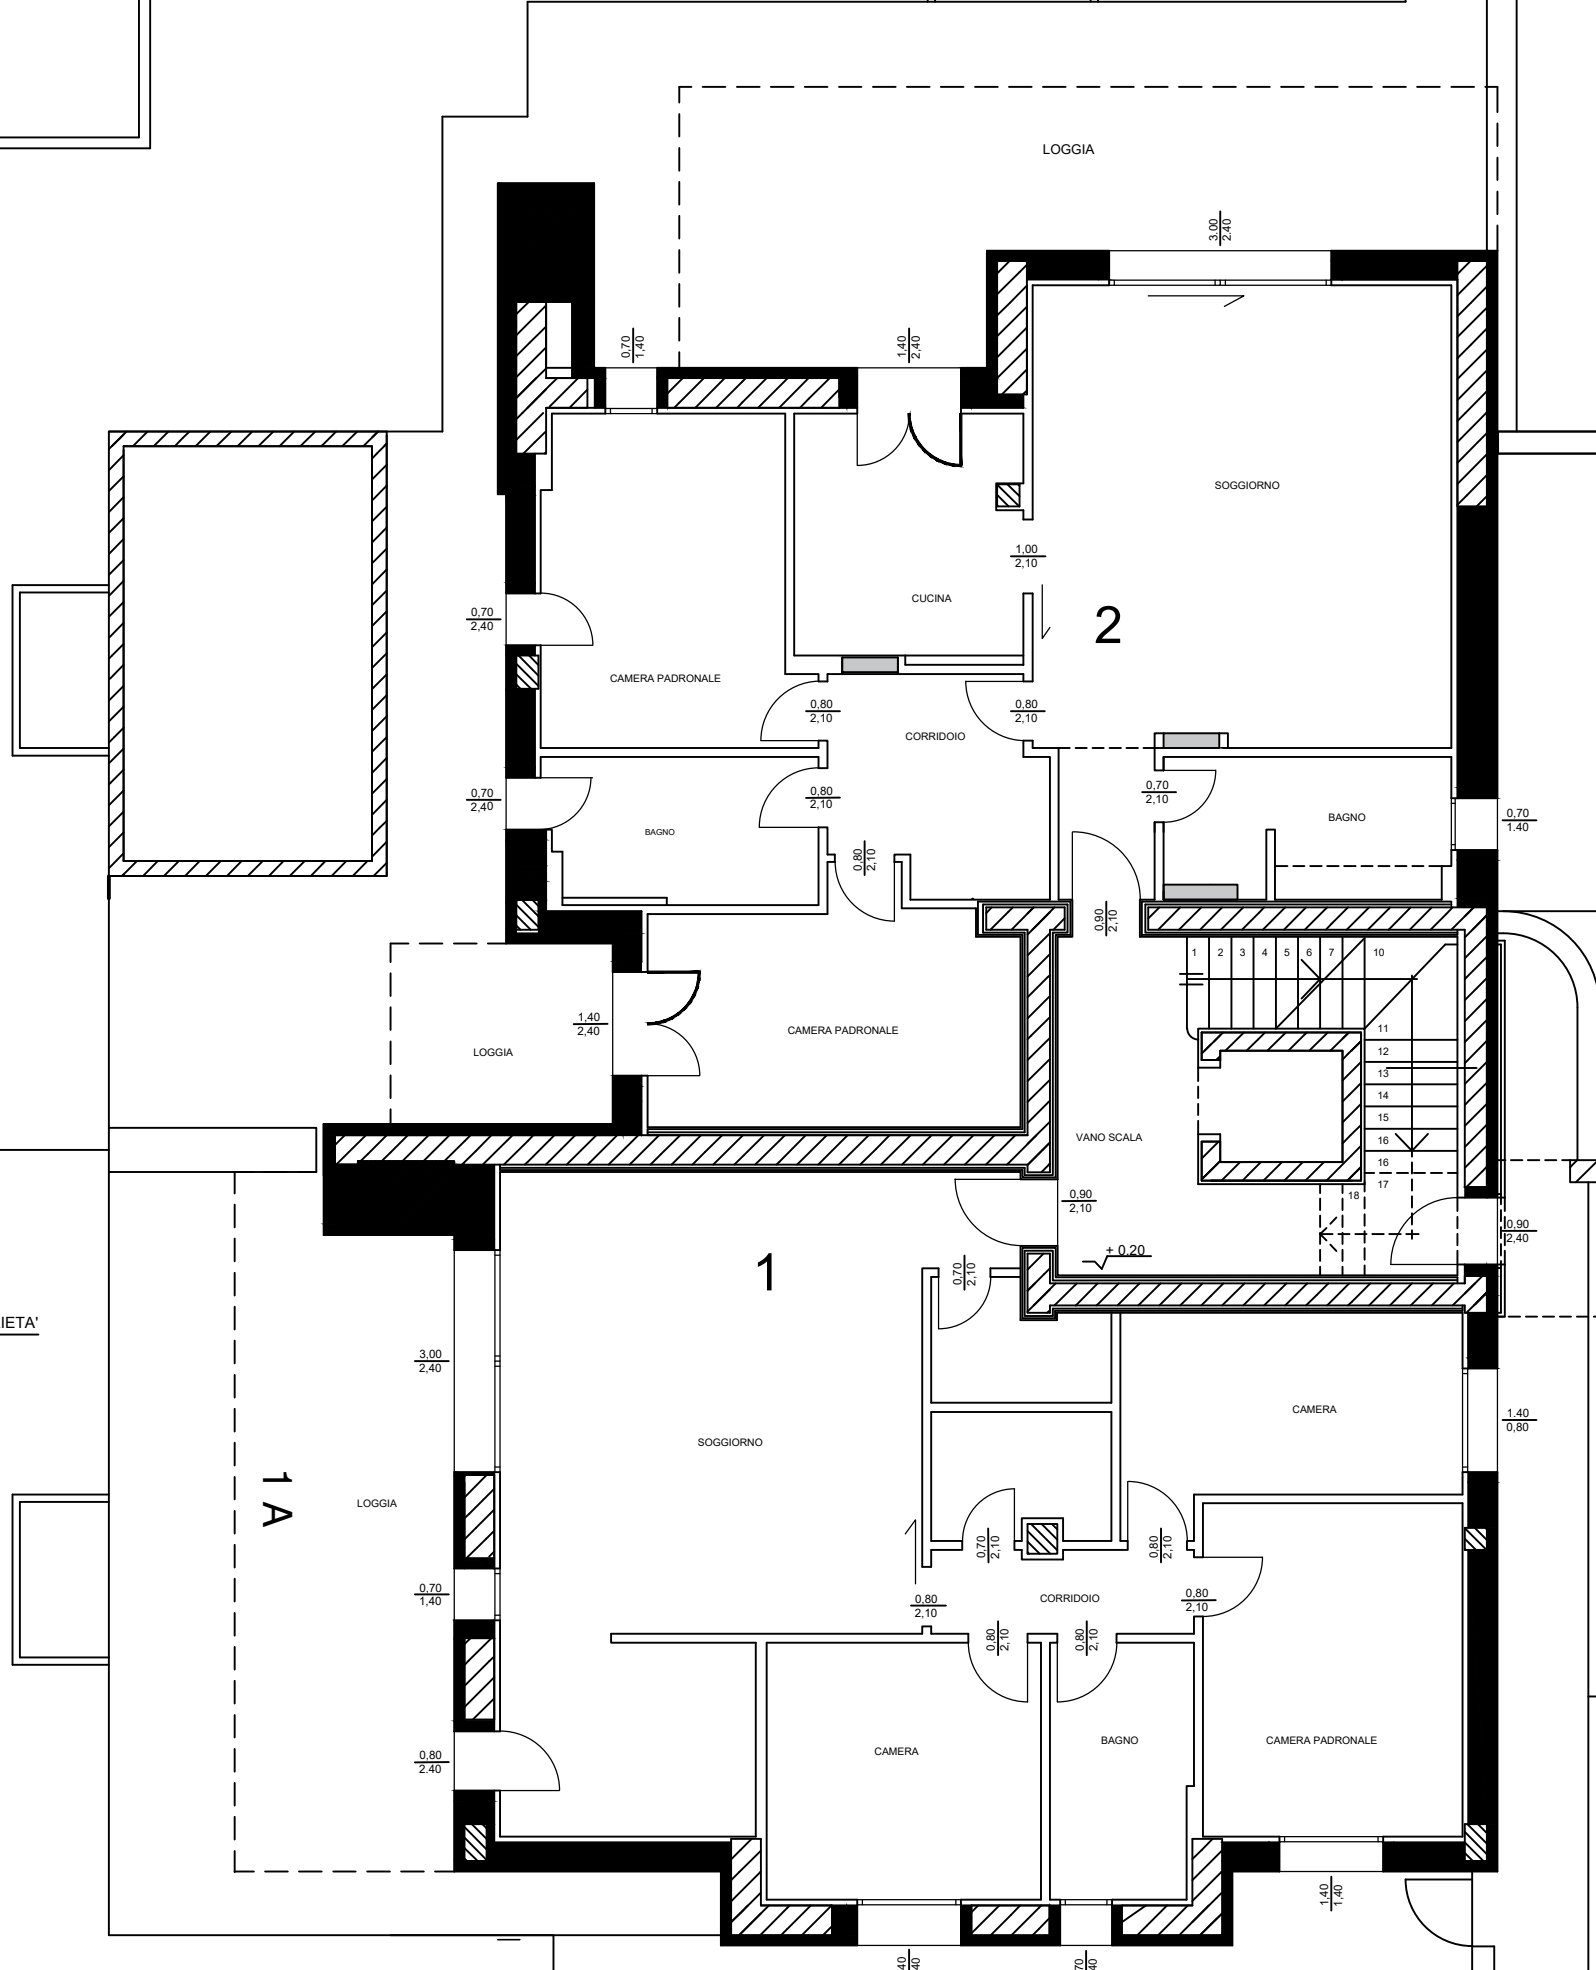

LOGGIA

3.00
2.40

SOGGIORNO

1.00
2.10

CUCINA

2

CAMERA PADRONALE

0.80
2.10

CORRIDOIO

0.80
2.10

BAGNO

0.80
2.10

BAGNO

0.70
1.40

0.70
2.40

0.70
2.40

LOGGIA

1.40
2.40

CAMERA PADRONALE

VANO SCALA

0.90
2.10

1

+ 0.20

CAMERA